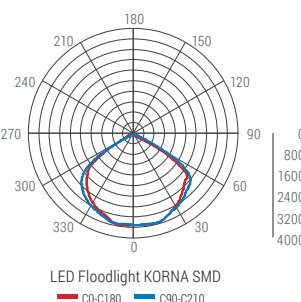

### Dane techniczne wspólne

Trzonek	-
Moc znamionowa	50 W
Moc odpowiednika	
Napięcie	220-240V
Kąt świecenia	120°
Klasa szczelności obudowy	IP65
Współczynnik oddawania barw	Ra ≥ 70
Współczynnik mocy	PF 0.9
Sposób montażu	na zewnątrz
Możliwość ściemniania	NIE
Trwałość	15 000 h
Liczba cykli włączeniowych	20 000
Typ diod LED	SMD
Materiał	aluminium
Kolor obudowy	czarny
Czas rozruchu	<0,2s
Czas rozgrzewania do (60%), do (95%)	<2s

### Rysunek techniczny

### Wymiary produktu

X - wymiar	178 [mm]
Y - wymiar	150 [mm]
Z - wymiar	28 [mm]

### Diagram rozkładu natężenia światła